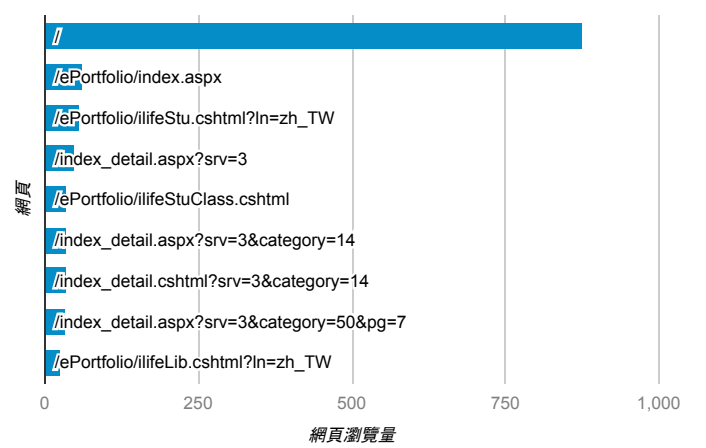

報表03\_內容

2020年4月20日 - 2020年4月26日

所有使用者  
100.00% 個工作階段

網頁載入平均需時 (秒)

瀏覽量 (依網頁分組)

網頁載入平均需時 (秒)和瀏覽量 (依 網頁 分組)

網頁	平均網頁載入時間 (秒)	網頁瀏覽量
/index_detail_share.aspx?id=567FCA23758CAAF4	5.36	1
/index_detail.aspx?srv=3&category=10&pg=5	3.10	17
/index_detail_share.cshhtml?id=58A195816AC0D45E	1.47	1
/index_service.aspx?srv=1	1.28	21
/index_detail_share.aspx?id=6383612C10F8F8CA	1.18	1
/	1.04	875
/index_detail.cshhtml?srv=3&category=38	0.32	6
?ref=hexometer	0.00	1
/activity_105-2_game1.aspx	0.00	3
/activity_1081_game1.cshhtml	0.00	10

造訪和新造訪率 (依 關鍵字 分組)

關鍵字	工作階段	新工作階段百分比
(not provided)	615	79.84%
(not set)	1	100.00%

網頁載入平均需時 (秒) (依瀏覽器分組)

瀏覽器	平均網頁載入時間 (秒)
Internet Explorer	1.72
Chrome	1.54
Safari	1.28