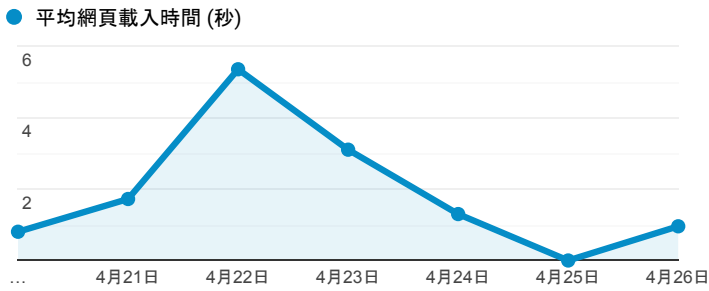

報表03\_內容

2020年4月20日 - 2020年4月26日

所有使用者  
100.00% 個工作階段

網頁載入平均需時 (秒)

瀏覽量 (依網頁分組)

網頁載入平均需時 (秒)和瀏覽量 (依 網頁 分組)

網頁	平均網頁載入時間 (秒)	網頁瀏覽量
/index_detail_share.aspx?id=567FCA23758CAAF4	5.36	1
/index_detail.aspx?srv=3&category=10&pg=5	3.10	17
/index_detail_share.cshhtml?id=58A195816AC0D45E	1.47	1
/index_service.aspx?srv=1	1.28	21
/index_detail_share.aspx?id=6383612C10F8F8CA	1.18	1
/	1.04	875
/index_detail.cshhtml?srv=3&category=38	0.32	6
?ref=hexometer	0.00	1
/activity_105-2_game1.aspx	0.00	3
/activity_1081_game1.cshhtml	0.00	10

造訪和新造訪率 (依 關鍵字 分組)

關鍵字	工作階段	新工作階段百分比
(not provided)	615	79.84%
(not set)	1	100.00%

網頁載入平均需時 (秒) (依瀏覽器分組)

瀏覽器	平均網頁載入時間 (秒)
Internet Explorer	1.72
Chrome	1.54
Safari	1.28